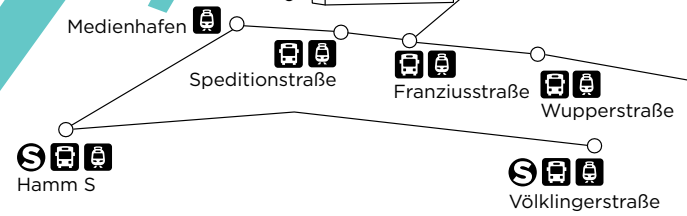

Navigationseingabe:  
Franziusstraße 5  
40221 Düsseldorf

### Anfahrt Pkw

Adresse:  
Am Handelshafen 2-4  
40221 Düsseldorf  
Tel. 0211 42477-0

Navigationseingabe:  
Franziusstraße 5  
40221 Düsseldorf

### Parken

Tiefgarage Zollhof  
Zollhof 10  
40221 Düsseldorf

Q-Park Kino/Medienhafen  
Zollhof 30  
40221 Düsseldorf

Tiefgarage Neuer Zollhof  
Neuer Zollhof 1  
40221 Düsseldorf

### Anfahrt ÖPNV

Straßenbahnlinien:  
706 bis Franziusstraße  
707 bis Speditionstraße

Buslinien:  
723 bis Speditionstraße  
726 bis Franziusstraße

S-Bahn-Linien:  
S8, S11, S28 bis Völklingerstraße  
S8, S11, S28 bis Hamm